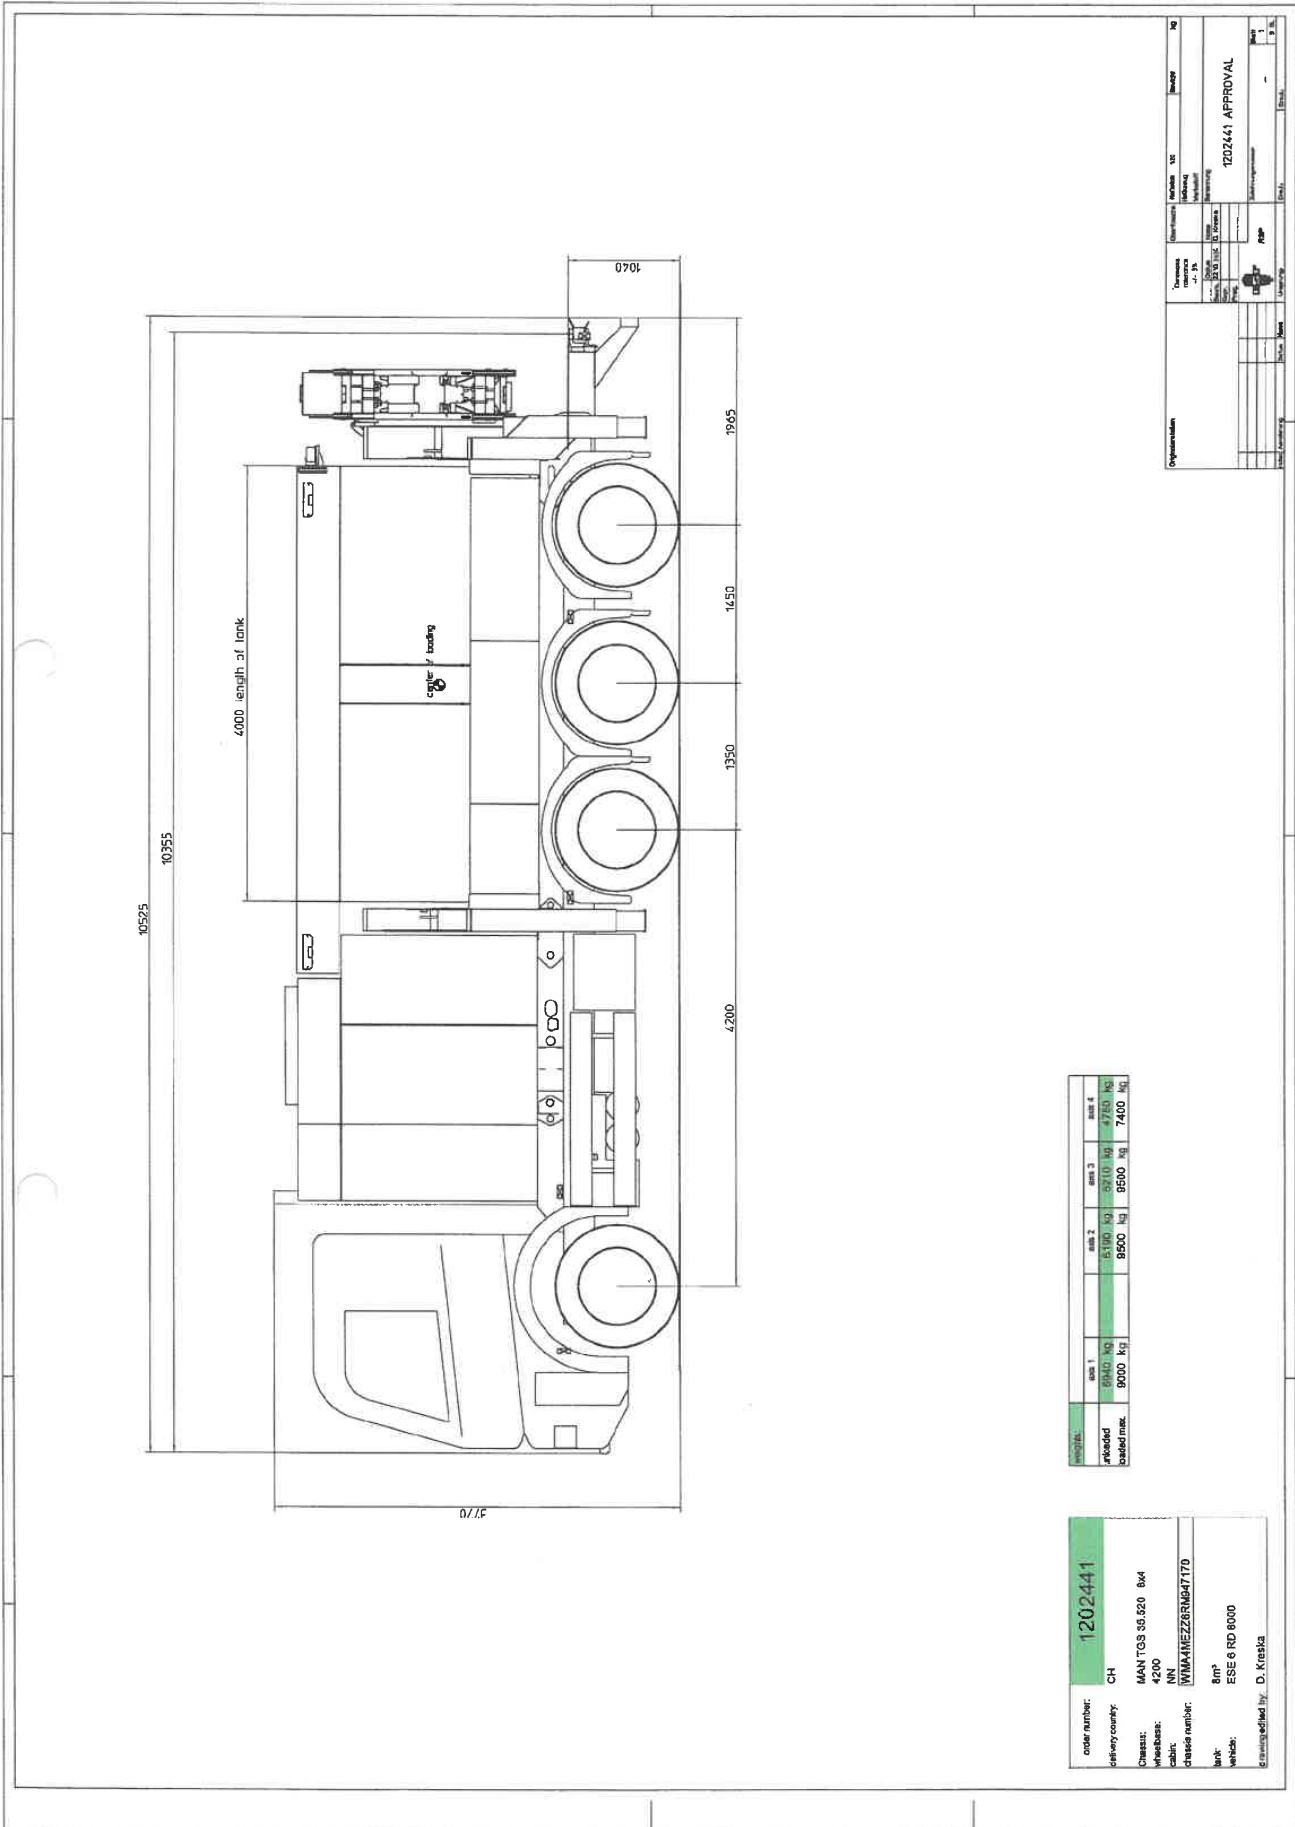

MAN TGS 35.520 SAUGBAGGER

Gesamtlänge: 10.79 m

Fahrzeugbreite: 2.6 m

Fahrzeughöhe: 3.77 m

Max. Saugtiefe: 50 m*

Max. Saugentfernung: 150 m*

Kompressor 4.5 m³/min

Euro 6

www.bruegger-htb.ch

axle	axle 1	axle 2	axle 3	axle 4
gross	6140 kg	5100 kg	5210 kg	4760 kg
gross	9000 kg	8500 kg	8500 kg	7400 kg

order number: 1202441
delivery country: CH
Chassis: MAN TGS 35.520 8x4
year: 4200
color: NN
chassis number: WMA4MEZZ6RM6A7170
year: 8m³
vehicle: ESE 6 RD 8000
 Submitted by: D. Kraska