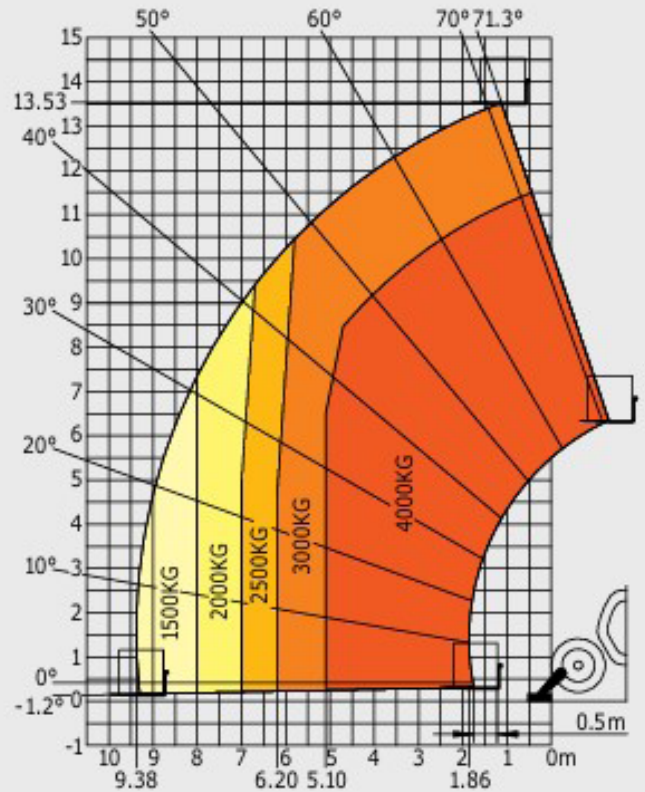

Maschine auf Stützen mit Gabelzinken