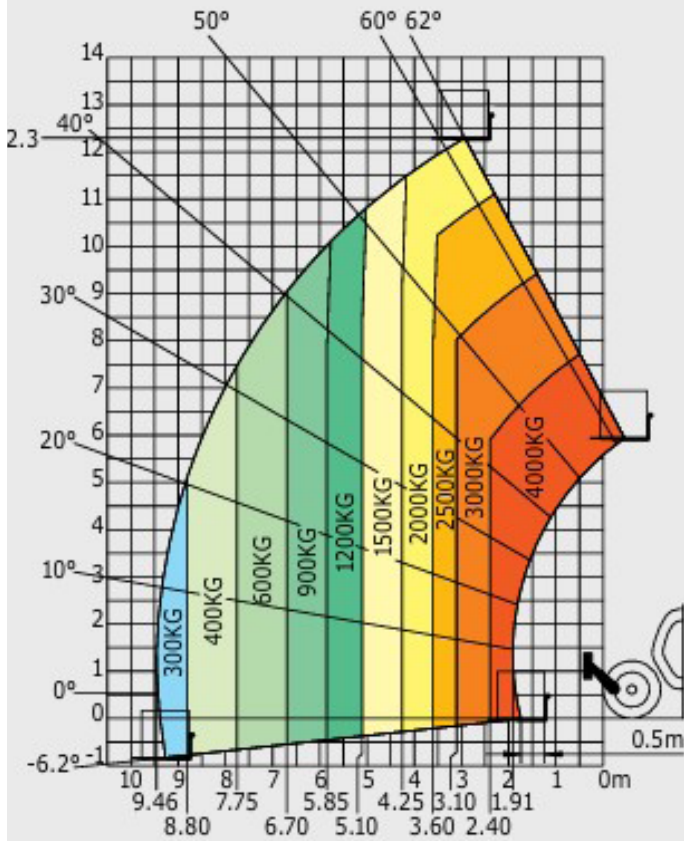

Lastdiagramm
Prüfverfahren EN1459 Zusatz B

Maschine auf Rädern mit Gabelzinken